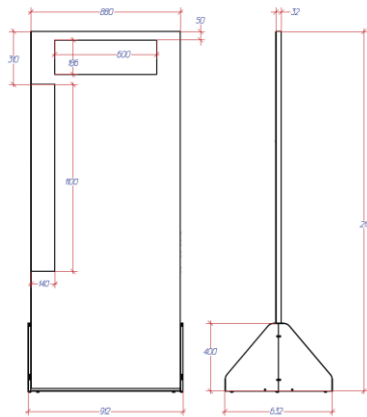

Стенд АВК 2xMilardo, mAV2C1/15

Габариты стенда

613x912x2116 мм

Материал

ЛДСП Антрацит SM 16 мм

Рекламные материалы

Стикеры – самоклеющаяся пленка с полноцветной печатью

mAV2C1/15