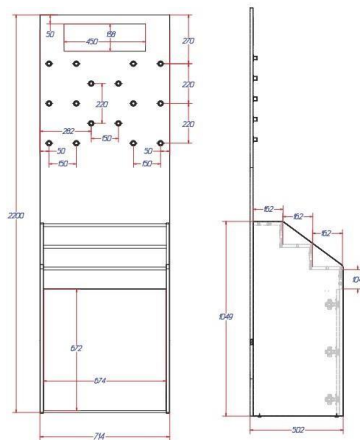

Мини-стенд для смесителей Milardo, mSM4M1/15 (new)

Габариты стенда

714x502x2200 мм

Материал

ЛДСП Серый базальт

1689 SM 16 мм

ЛДСП Антрацит SM 16 мм

Рекламные материалы

Стикеры – самоклеющаяся пленка с полноцветной печатью

mSM4M1/15 (new)