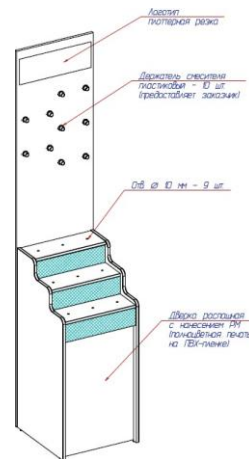

Габариты стенда

470x502x2200 мм

Материал

ЛДСП Серый базальт

1689 SM 16 мм

ЛДСП Антрацит SM 16 мм

Рекламные материалы

Стикеры – самоклеющаяся пленка с полноцветной печатью

mSM3M2/15 (new)