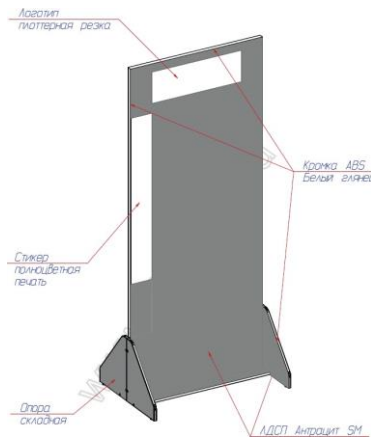

Стенд АВК 2xMilardo, mAV2C1/15

Габариты стенда

613x912x2116 мм

Материал

ЛДСП Антрацит SM 16 мм

Рекламные материалы

Стикеры – самоклеющаяся пленка с полноцветной печатью

mAV2C1/15