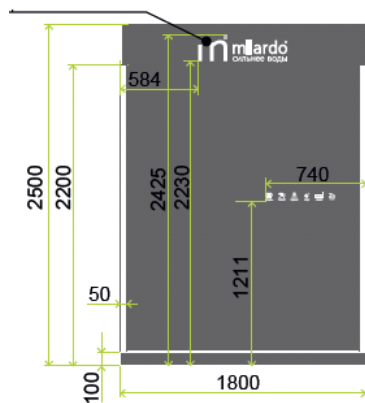

Стенд для мебели Milardo, mMB1C1/15

Габариты стенда

1800x622x2500 мм

Материал

ЛДСП Антрацит SM 16 мм

Рекламные материалы

Стикеры – самоклеющаяся пленка с полноцветной печатью

mMB1C1/15