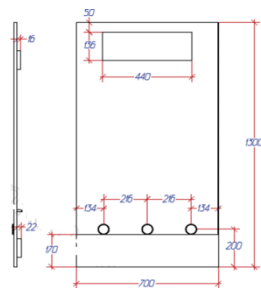

Стенд ДА навесной Milardo, mDA1N1/15

Габариты стенда

700x22x1300 мм

Материал

ЛДСП Антрацит SM 16 мм

Рекламные материалы

Стикеры – самоклеющаяся пленка с полноцветной печатью

mDA1N1/15