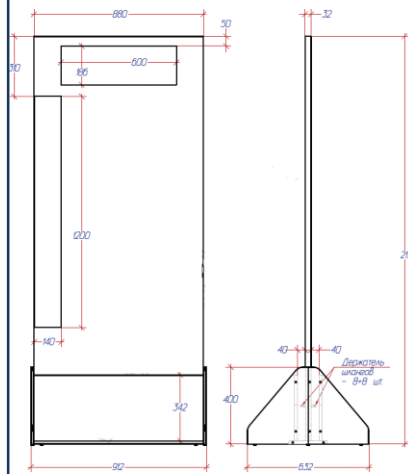

Стенд DA 2x Milardo, mDA2C1/15

Габариты стенда

912x632x2116 мм

Материал

ЛДСП Антрацит SM 16 мм

Рекламные материалы

Стикеры – самоклеющаяся пленка с полноцветной печатью

mDA2C1/15