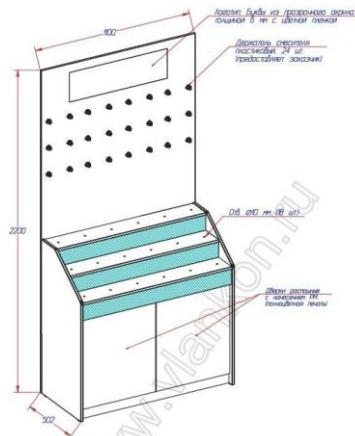

Стенд для смесителей Milardo mSM8C1(new)

Габариты стенда

1100x502x2200 мм

Материал

ЛДСП Серый базальт 1689

SM 16 мм

ЛДСП Антрацит SM 16 мм

Рекламные материалы

Стикеры – самоклеющаяся пленка с полноцветной печатью

mSM8C1(new)