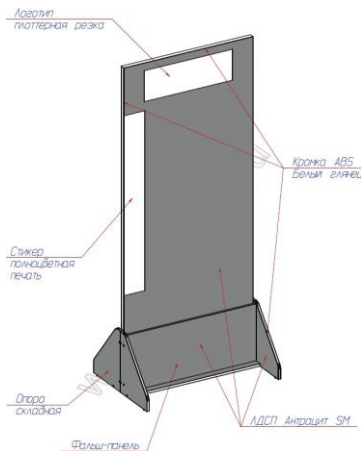

Стенд DA 2x Milardo, mDA2C1/15

Габариты стенда

912x632x2116 мм

Материал

ЛДСП Антрацит SM 16 мм

Рекламные материалы

Стикеры – самоклеющаяся пленка с полноцветной печатью

mDA2C1/15