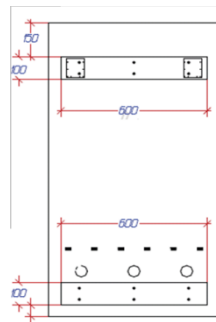

Стенд ДА навесной Milardo, mDA1N1/15

Габариты стенда

700x22x1300 мм

Материал

ЛДСП Антрацит SM 16 мм

Рекламные материалы

Стикеры – самоклеющаяся пленка с полноцветной печатью

mDA1N1/15