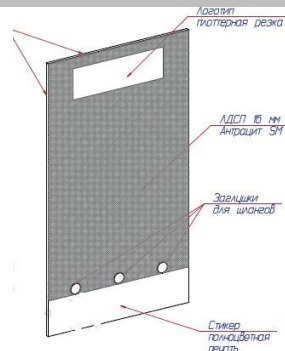

Стенд ДА навесной Milardo, mDA1N1/15

Габариты стенда

700x22x1300 мм

Материал

ЛДСП Антрацит SM 16 мм

Рекламные материалы

Стикеры – самоклеющаяся пленка с полноцветной печатью

mDA1N1/15