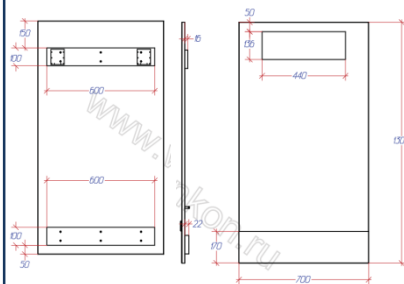

Стенд АВК навесной Milardo, mAV1N1/15

Габариты стенда

700x22x1300 мм

Материал

ЛДСП Антрацит SM 16 мм

Рекламные материалы

Стикеры – самоклеющаяся пленка с полноцветной печатью

mAV1N1/15