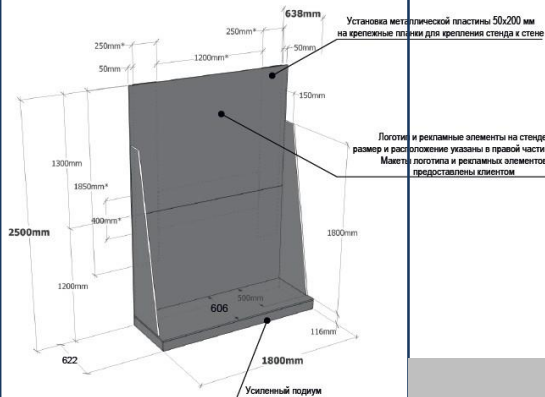

Стенд для мебели Milardo, mMB1C1/15

Габариты стенда

1800x622x2500 мм

Материал

ЛДСП Антрацит SM 16 мм

Рекламные материалы

Стикеры – самоклеющаяся пленка с полноцветной печатью

mMB1C1/15