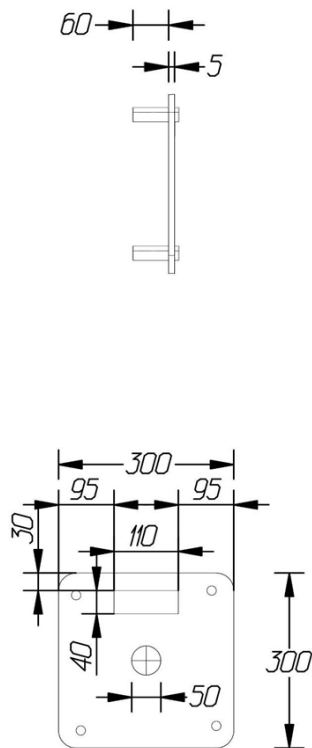

Габариты стенда

300x60x300 мм

Материал

Оргстекло

Рекламные материалы

Лого -УФ печать

mVS1C1_18