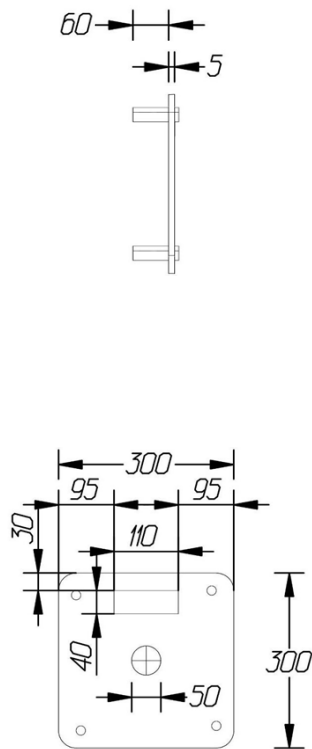

Габариты стенда

300x60x300 мм

Материал

Оргстекло

Рекламные материалы

Лого -УФ печать

mVS1C1_18