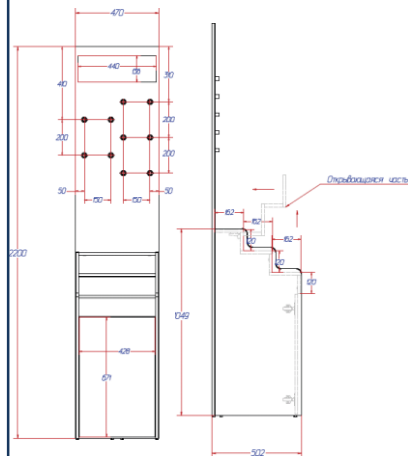

Габариты стенда

470x502x2200 мм

Материал

ЛДСП Серый базальт

1689 SM 16 мм

ЛДСП Антрацит SM 16 мм

Рекламные материалы

Стикеры – самоклеющаяся пленка с полноцветной печатью

mSM3M2/15 (new)