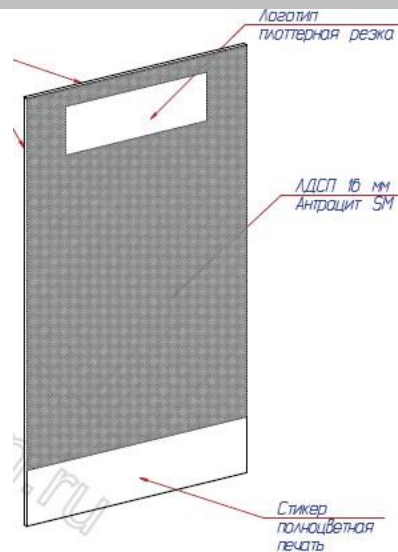

Стенд АВК навесной Milardo, mAV1N1/15

Габариты стенда

700x22x1300 мм

Материал

ЛДСП Антрацит SM 16 мм

Рекламные материалы

Стикеры – самоклеющаяся пленка с полноцветной печатью

mAV1N1/15